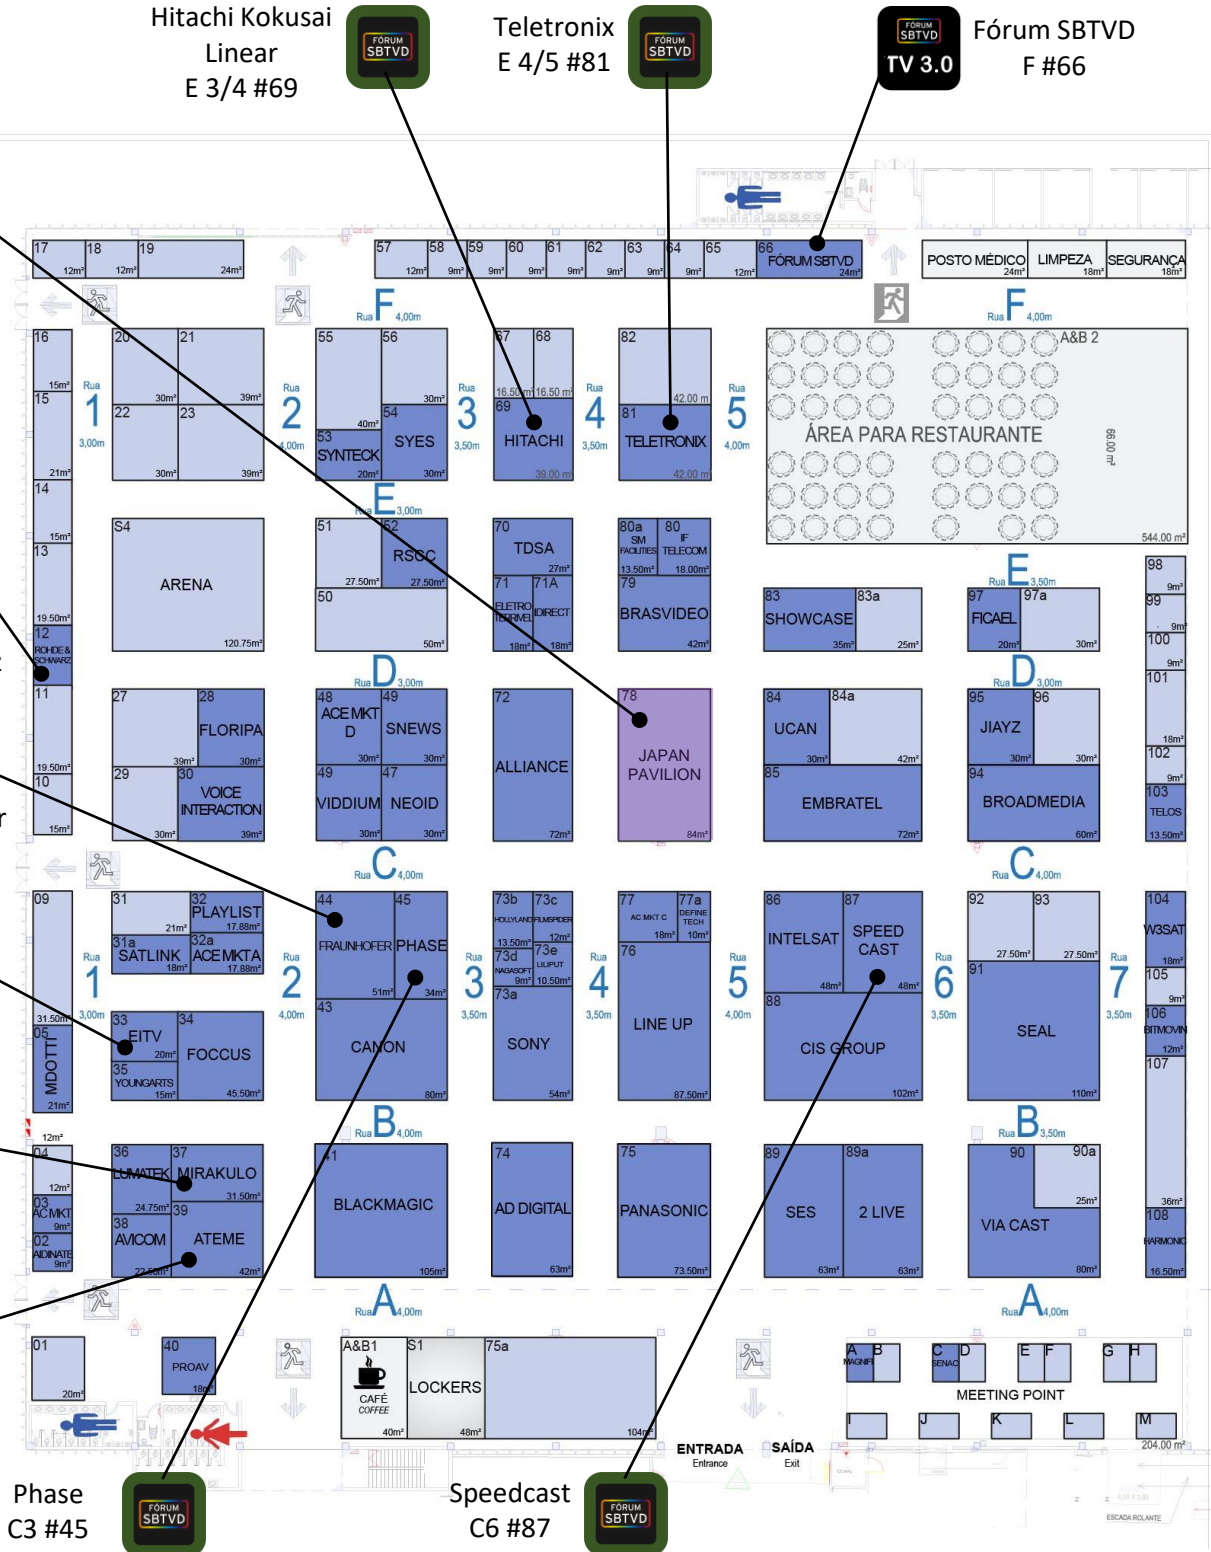

Empresas Associadas Fórum SBTVD
Demonstrações TV 3.0

Empresas Associadas Fórum SBTVD
Demonstrações TV 2.5

Empresas Associadas Fórum SBTVD

EMPRESAS ASSOCIADAS AO FÓRUM SBTVD NO SET EXPO 2023

Hitachi Kokusai
Linear
E 3/4 #69

Teletronix
E 4/5 #81

Fórum SBTVD
F #66

Japan
Pavilion
C-5 #78

Rohde
& Schwarz
1 #12

Fraunhofer
C-2 #44

EiTV
1 #33

Mirakulo
B2 #37

ATEME
A2 #39